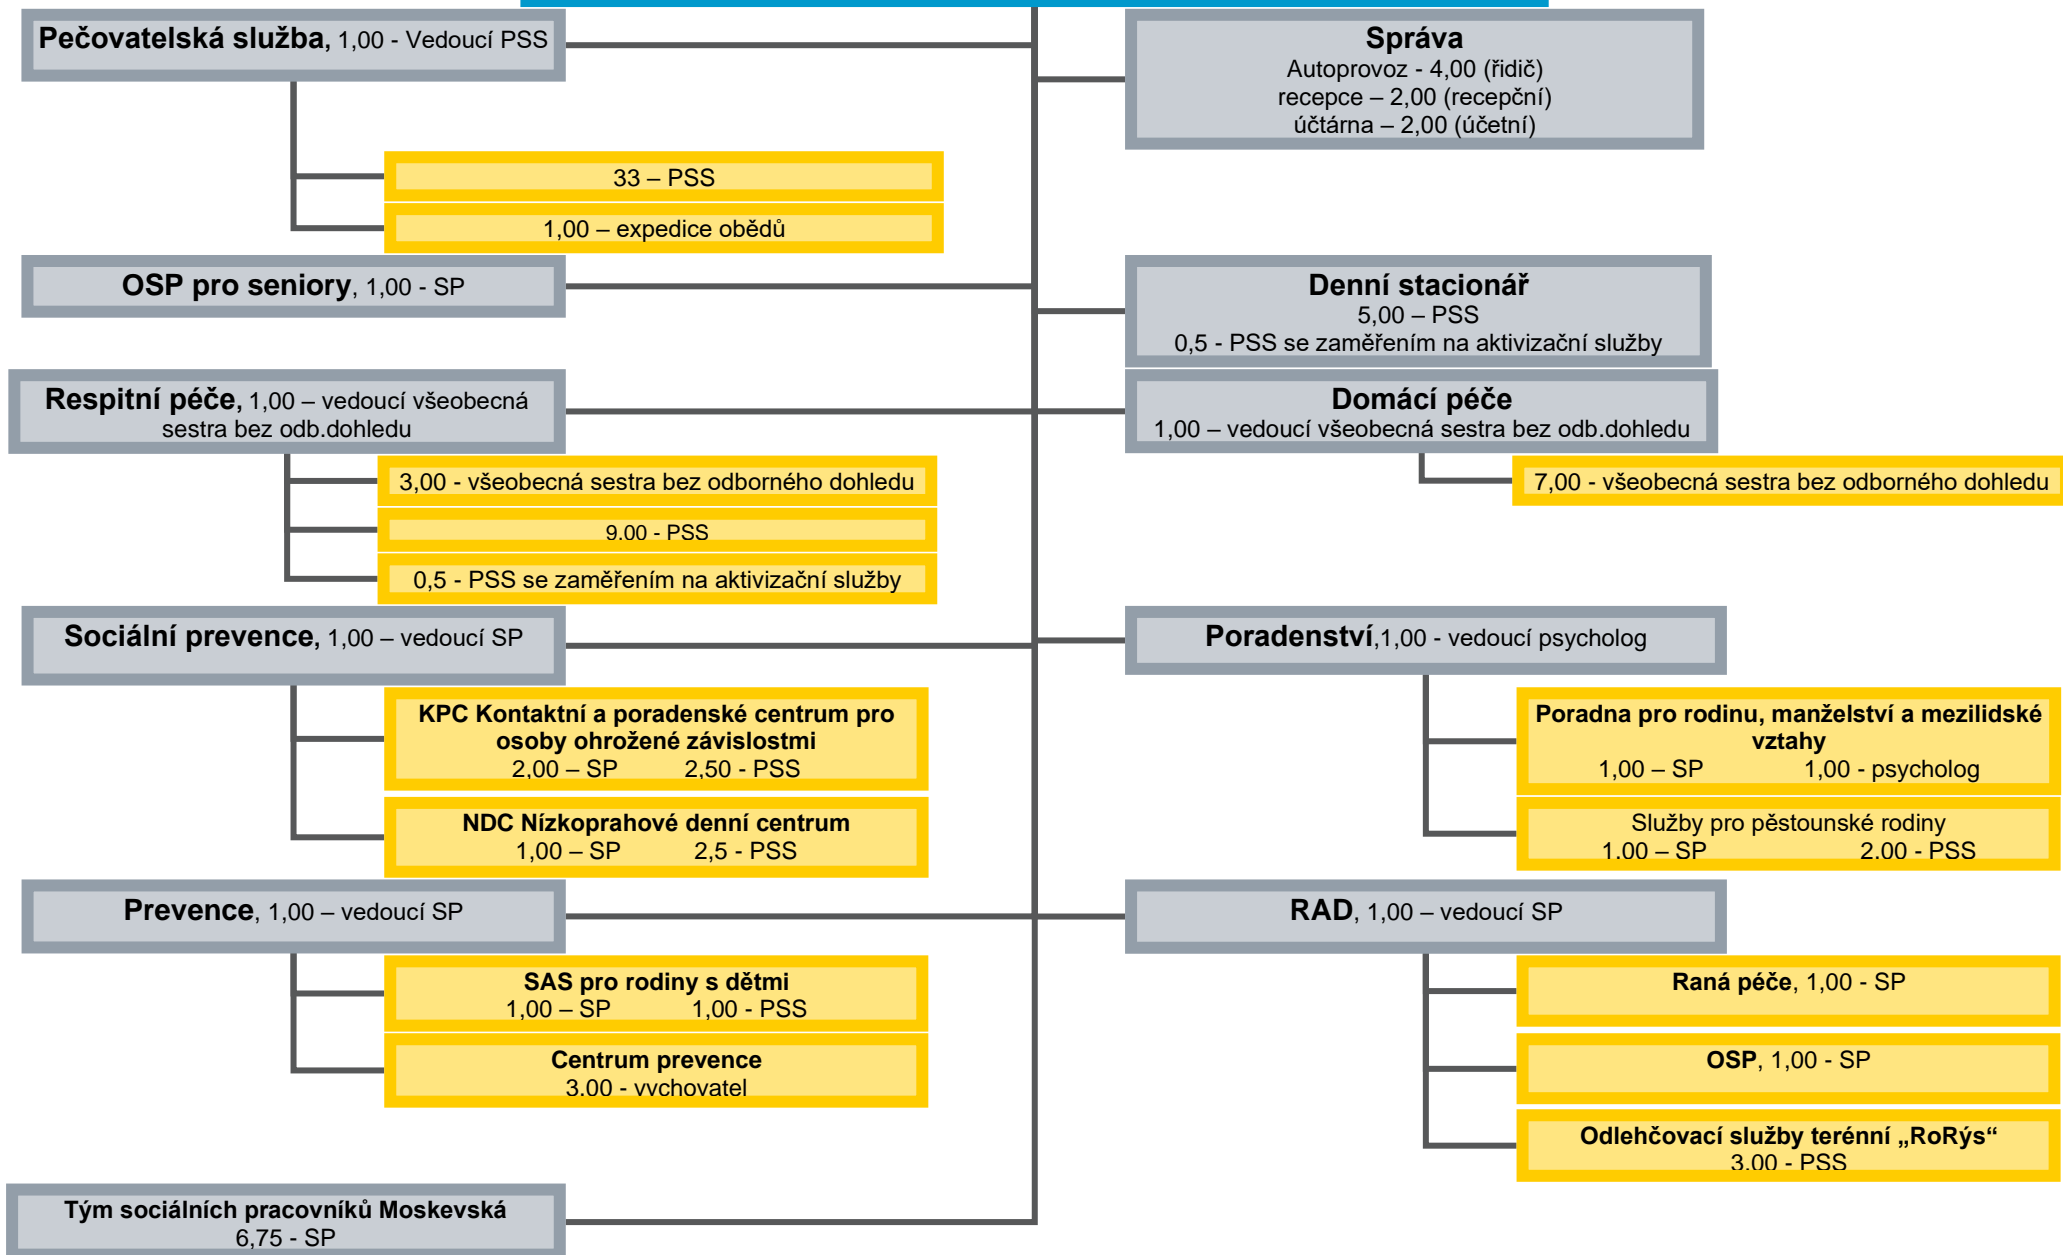

Středisko sociálních zařízení

1.00 - Vedoucí -zástupce ředitele

Vysvětlivky: SP – sociální pracovník, PSS – pracovník v sociálních službách