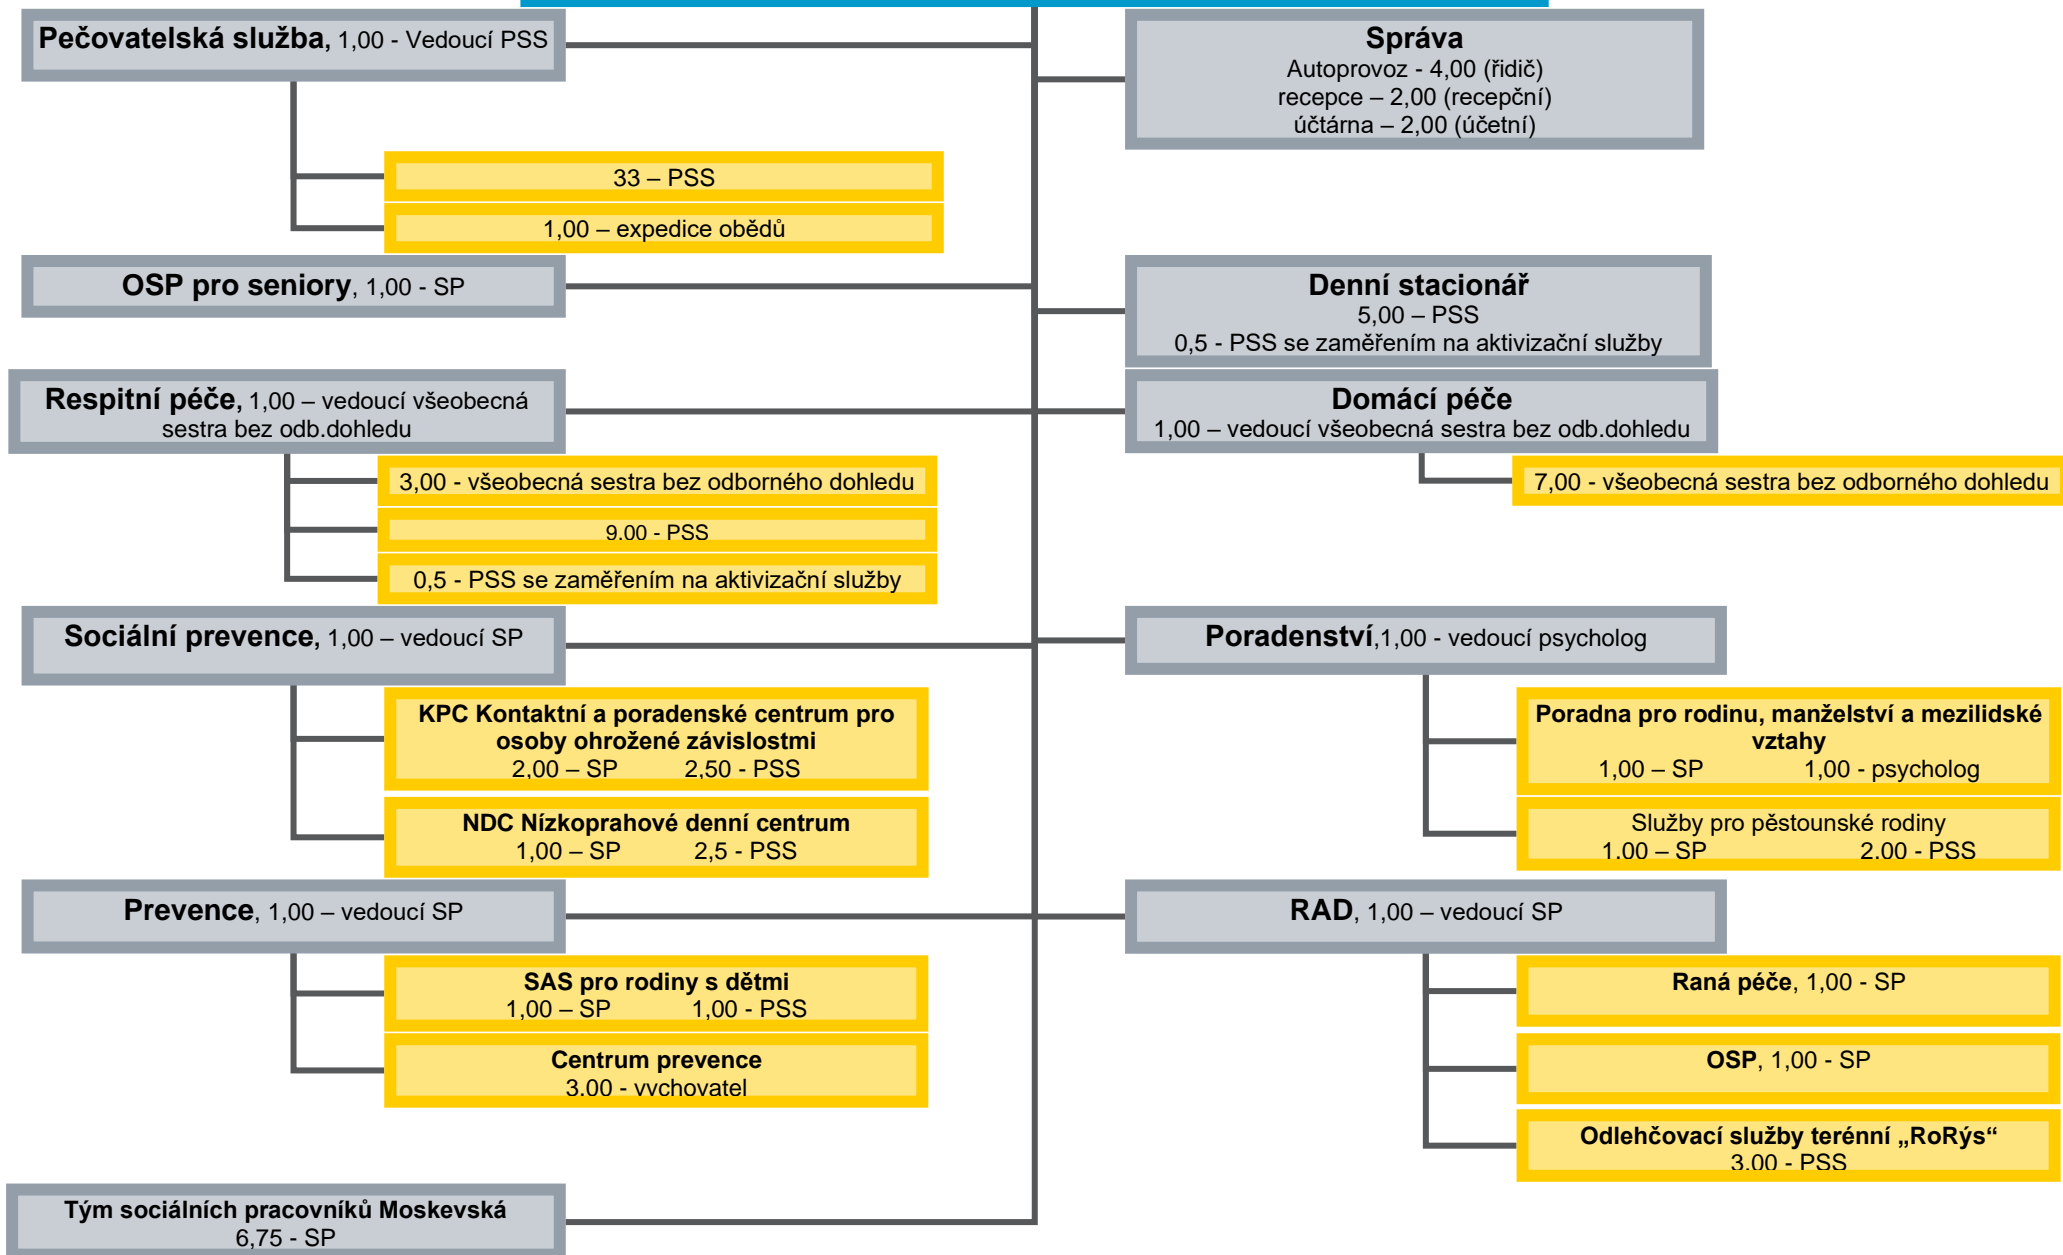

# Středisko sociálních zařízení

1,00 - Vedoucí SP

Vysvětlivky: SP – sociální pracovník, PSS – pracovník v sociálních službách